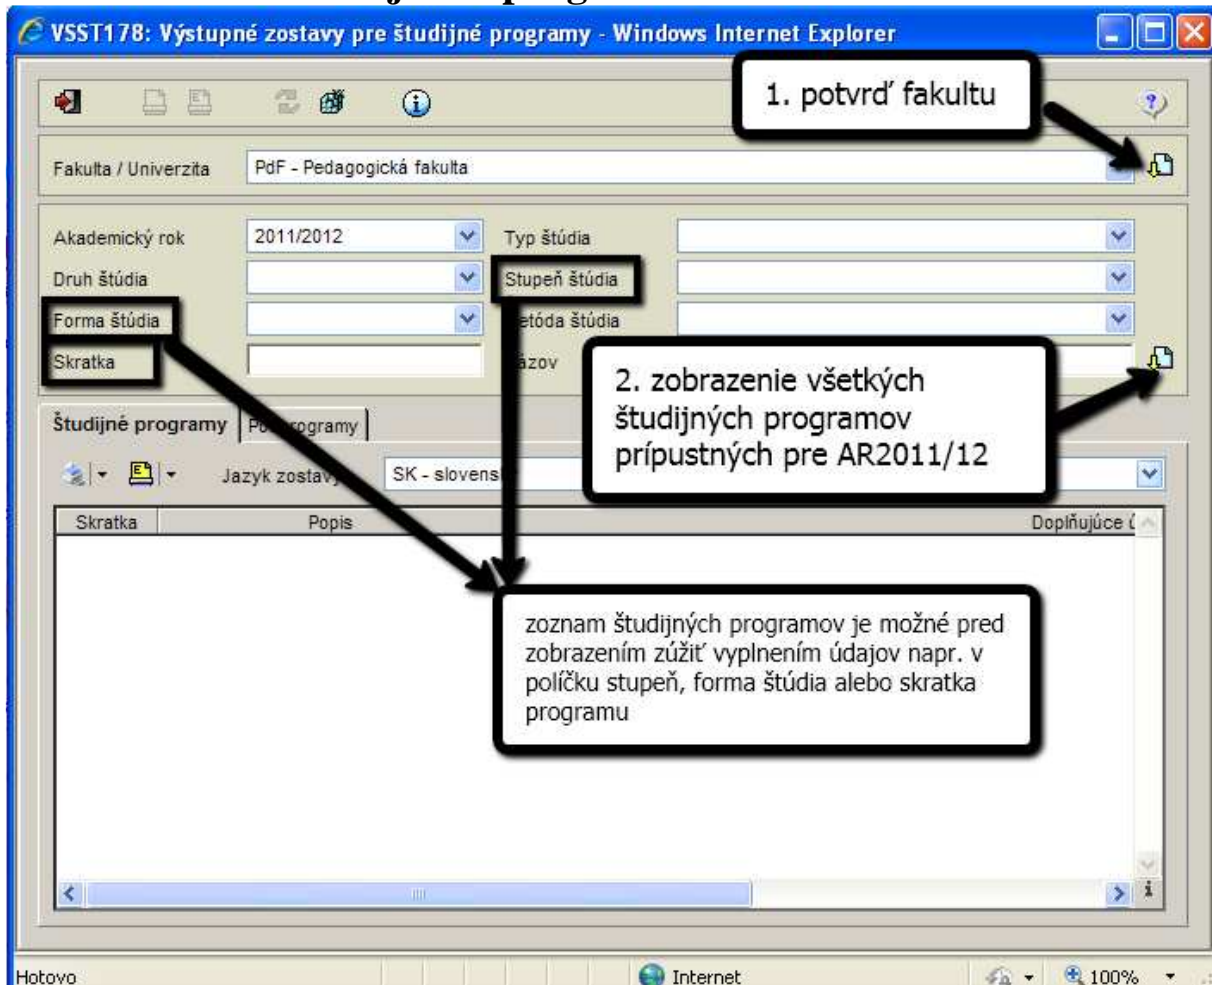

# Zobrazenie študijného plánu v AIS2

obr. 1 otvorenie aplikácie VSST 178

obr. 2 zobrazenie študijného programu

obr. 3 zobrazenie študijného plánu