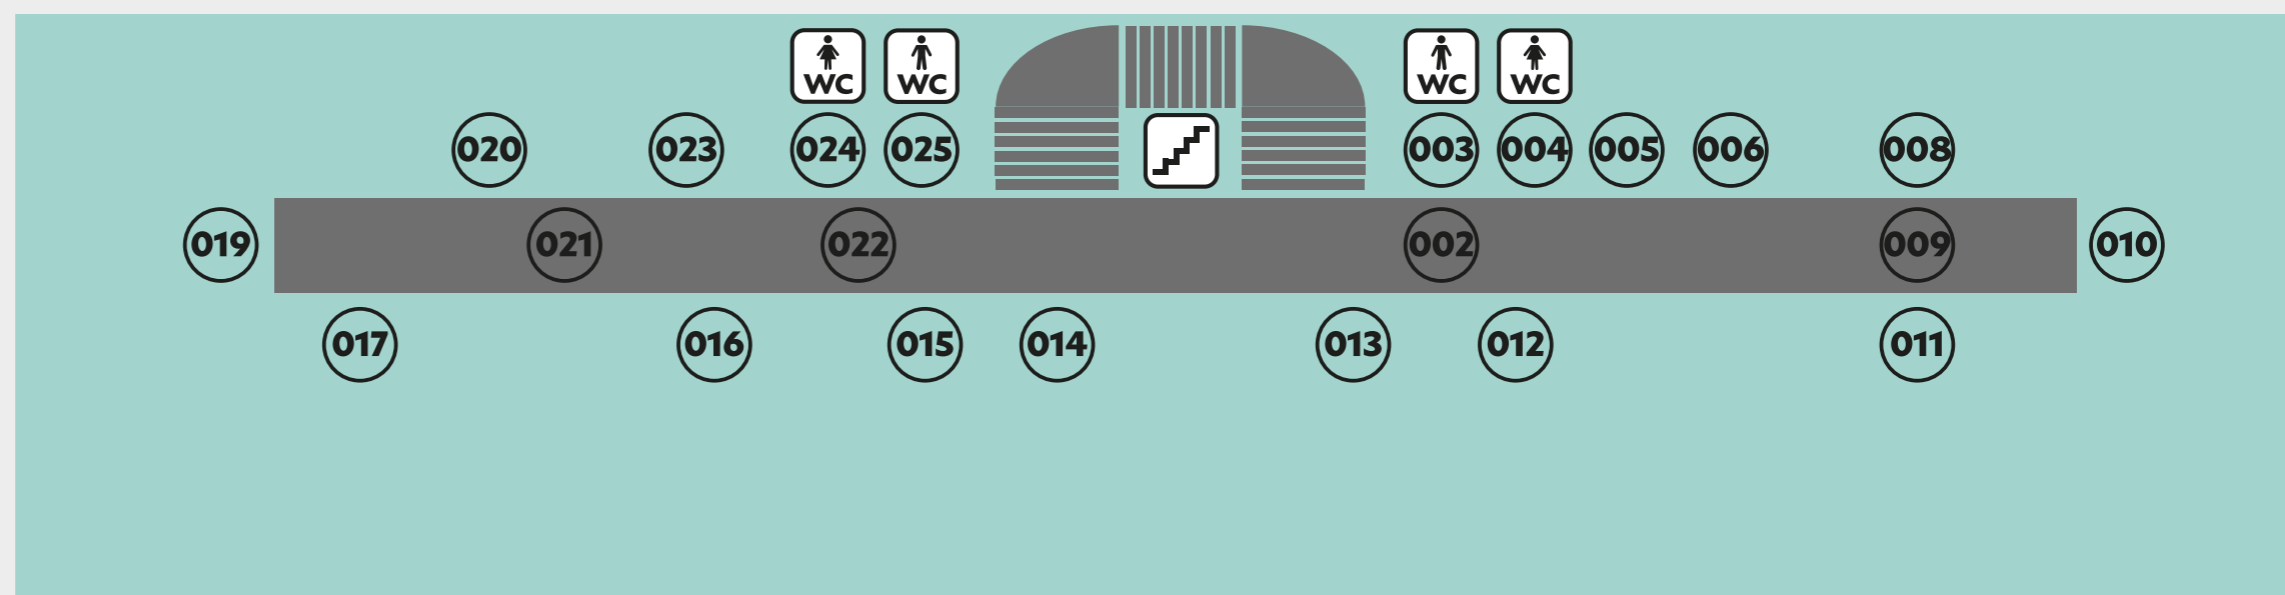

Moskovská 3

813 01 Bratislava

SUTERÉN

basement

SCHODISKO
Stairs

TOALETY PRE MUŽOV
Men's toilets

TOALETY PRE ŽENY
Women's toilets

Moskovská 3