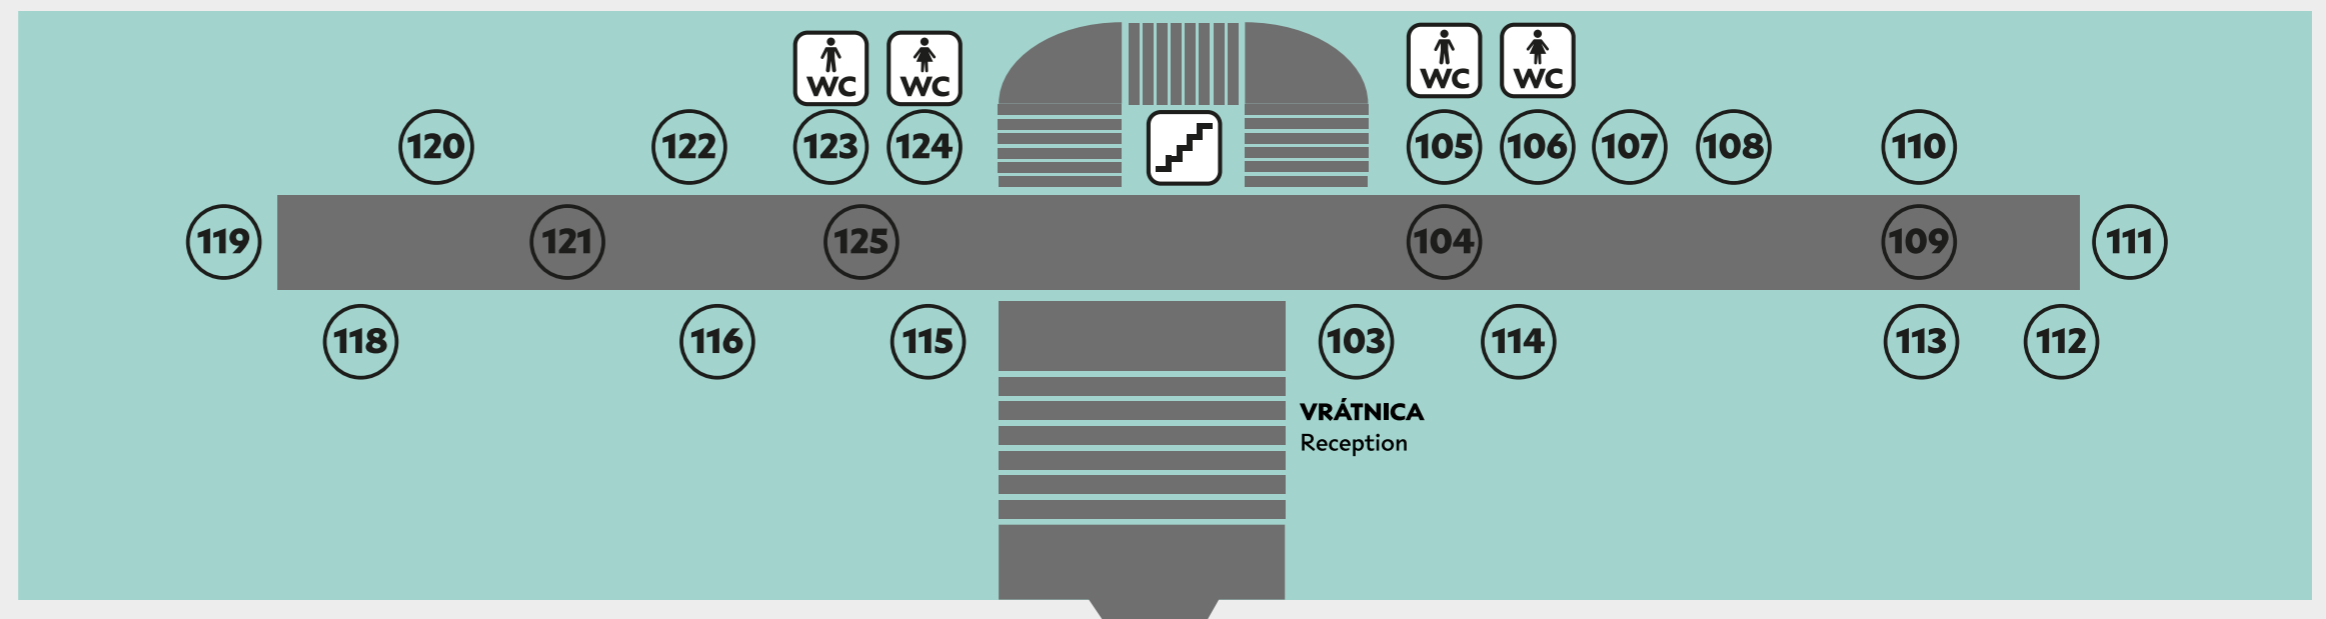

PEDAGOGICKÁ FAKULTA
Univerzita Komenského
v Bratislave

Moskovská 3

813 01 Bratislava

PRÍZEMIE

ground floor

SCHODISKO
Stairs

TOALETY PRE MUŽOV
Men's toilets

TOALETY PRE ŽENY
Women's toilets

Moskovská 3

VCHOD / VÝCHOD
entrance / exit