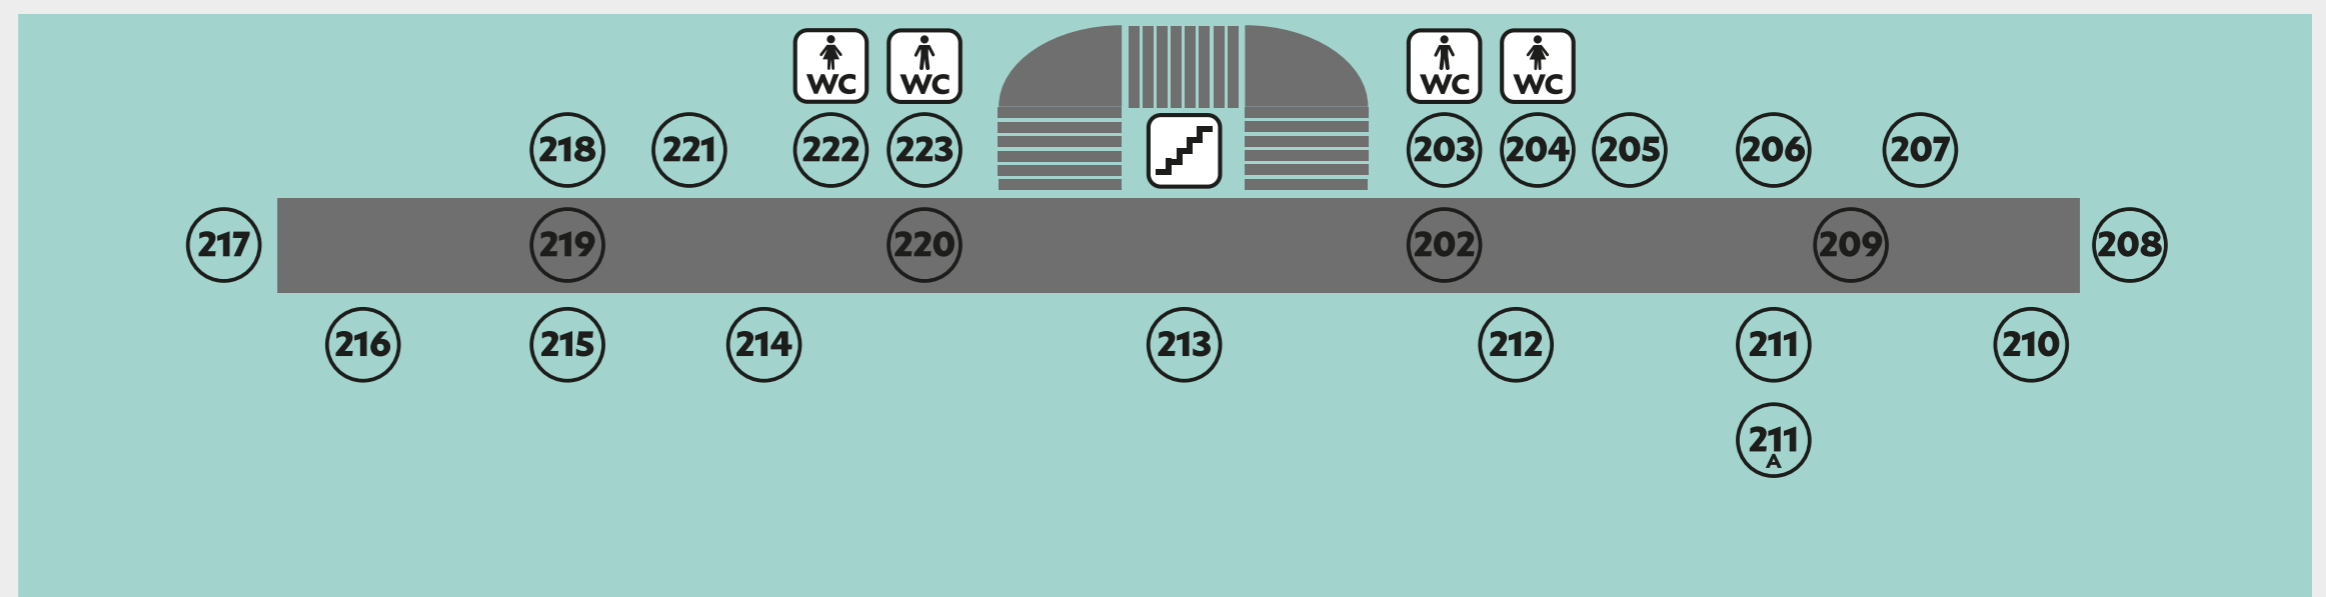

PEDAGOGICKÁ FAKULTA
Univerzita Komenského
v Bratislave

Moskovská 3

813 01 Bratislava

1. POSCHODIE

1st floor

SCHODISKO
Stairs

TOALETY PRE MUŽOV
Men's toilets

TOALETY PRE ŽENY
Women's toilets

Moskovská 3

VCHOD / VÝCHOD
entrance / exit