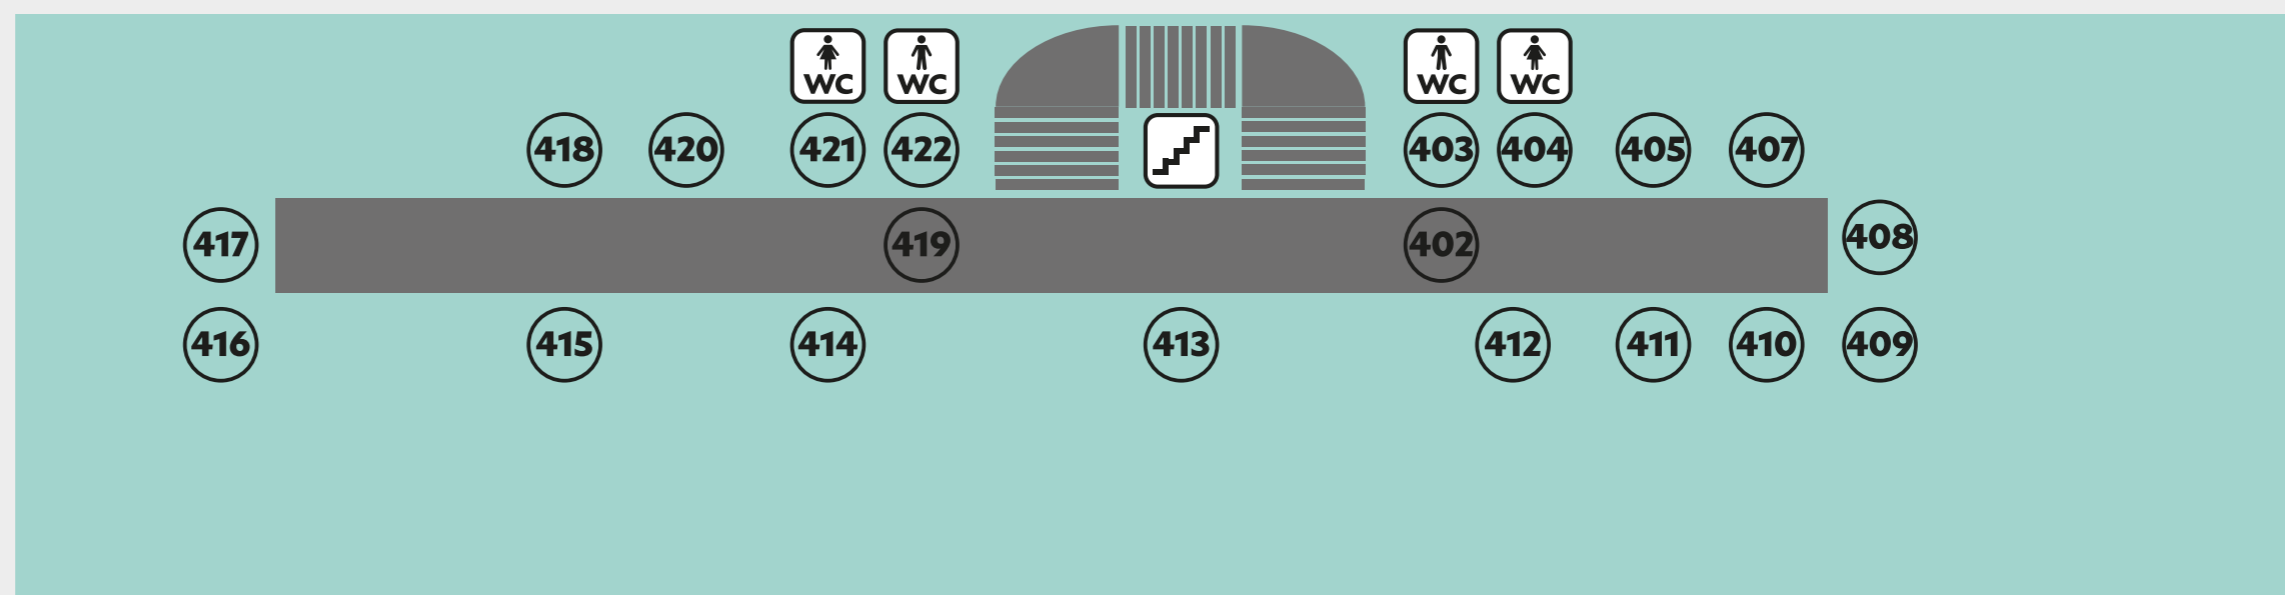

Moskovská 3

813 01 Bratislava

3. POSCHODIE

3rd floor

SCHODISKO
Stairs

TOALETY PRE MUŽOV
Men's toilets

TOALETY PRE ŽENY
Women's toilets

Moskovská 3