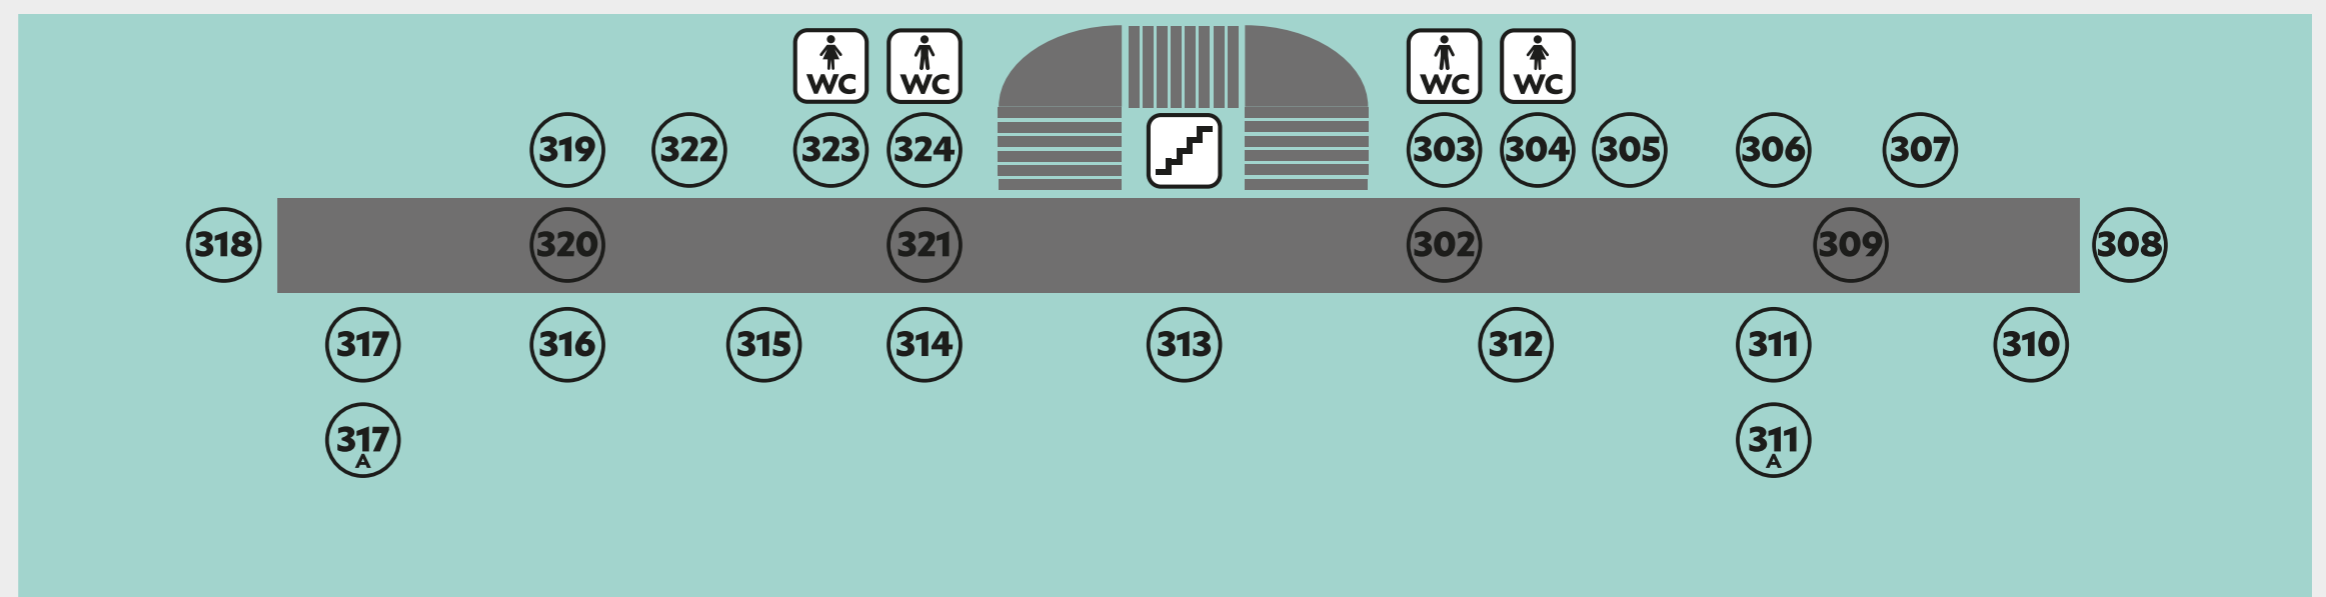

PEDAGOGICKÁ FAKULTA
Univerzita Komenského
v Bratislave

Moskovská 3
813 01 Bratislava

2. POSCHODIE

2nd floor

- **SCHODISKO**
  Stairs
- **TOALETY PRE MUŽOV**
  Men's toilets
- **TOALETY PRE ŽENY**
  Women's toilets

Moskovská 3

VCHOD / VÝCHOD
entrance / exit